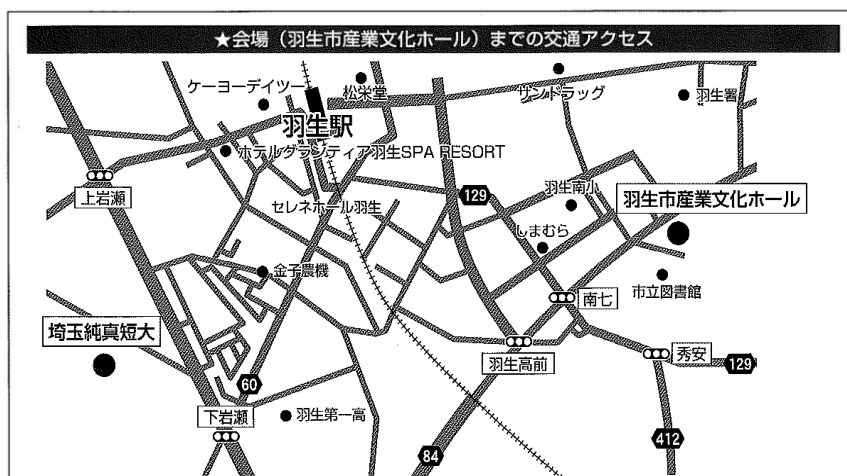

羽生市産業文化ホール地図

- 【交通手段】 電車利用の場合：東武伊勢崎線・秩父鉄道 羽生駅東口 徒歩約20分
 車での利用の場合：東北自動車道 羽生ICより約10分
 バス利用の場合：羽生駅西口（埼玉純真側）より開始時間に合わせてスクールバスを運行します。

スクールバス 時刻表予定

★近くなりましたらHPにお知らせいたしますので、ご確認ください。

3月30日(金) 入学前オリエンテーション			
羽生駅西口発		短大発	
		8	
32	52	9	
		10	
		11	
		12	55
		13	20
		14	
		15	
		16	
		17	
		18	

4月1日(日) 入学式			
羽生駅西口発		産業文化ホール発	
		8	
		9	
		10	
		11	
	40	12	
	10	13	
		14	
		15	
		16	10 40
		17	
		18	