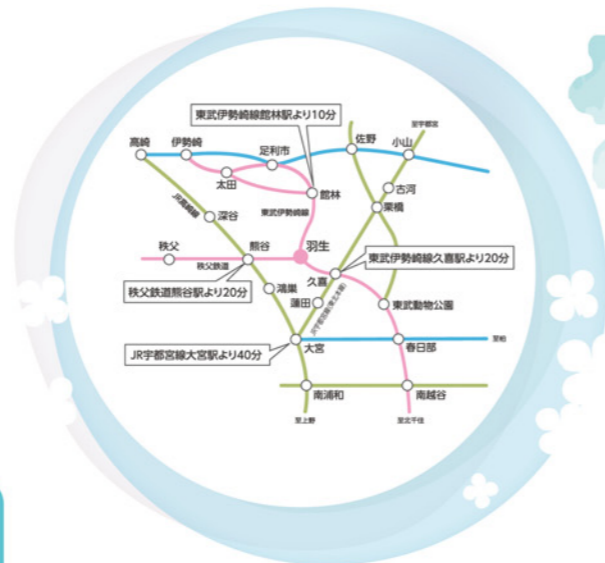

埼玉純真短期大学  
こども学科

オープン  
キャンパス

【オープンキャンパス日程】

- 第1回 4/23(土)・24(日)
- 第2回 5/28(土)・29(日)
- 第3回 6/18(土)・19(日)
- 第4回 7/9(土)・10(日)
- 第5回 7/23(土)・24(日)
- 第6回 8/6(土)・7(日)
- 第7回 8/27(土)・28(日)
- 第8回 9/17(土)・18(日)
- 第9回 10/15(土)・16(日)

普段の講義や学生の様子を見ることができ

キャンパス見学会

7/18(月祝) | 10/10(月祝) | 11/3(木祝) | 11/23(水祝) | 12/17(土)

個別相談会【純真祭】

10/22(土)・23(日)

※今後の状況により変更になる可能性があります。  
必ず本学ホームページをご確認ください。

循環バス(無料)も  
運行しています

スクールバスが  
羽生駅西口より運行中

タイムスケジュールの詳細はWEBでチェックしてね!