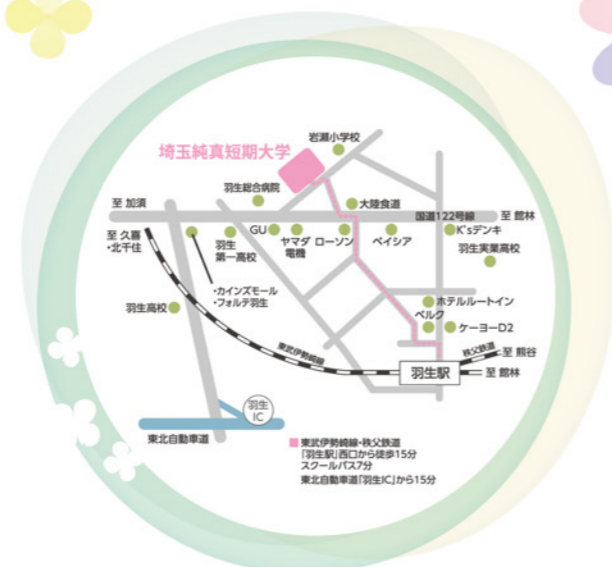

埼玉純真短期大学  
こども学科

オープン  
キャンパス

【オープンキャンパス日程】

- 第1回 4/23(土)・24(日)
- 第2回 5/28(土)・29(日)
- 第3回 6/18(土)・19(日)
- 第4回 7/9(土)・10(日)
- 第5回 7/23(土)・24(日)
- 第6回 8/6(土)・7(日)
- 第7回 8/27(土)・28(日)
- 第8回 9/17(土)・18(日)
- 第9回 10/15(土)・16(日)

普段の講義や学生の様子を見ることができ

キャンパス見学会

7/18(月祝) | 10/10(月祝) | 11/3(木祝) | 11/23(水祝) | 12/17(土)

個別相談会【純真祭】

10/22(土)・23(日)

※今後の状況により変更になる可能性があります。  
必ず本学ホームページをご確認ください。

循環バス(無料)も  
運行しています

スクールバスが  
羽生駅西口より運行中

羽生駅西口発大学行き 9時 | 25 | 45  
大学発羽生駅行き 随時運行

WEB  
オーキャンも  
同時開催!

ホームページを  
チェックしてね!

ご予約  
お問い合わせ

〒348-0045 埼玉県羽生市下岩瀬430番地

☎ 048-562-0711

✉ request@sai-junshin.ac.jp

📄 https://www.sai-junshin.ac.jp